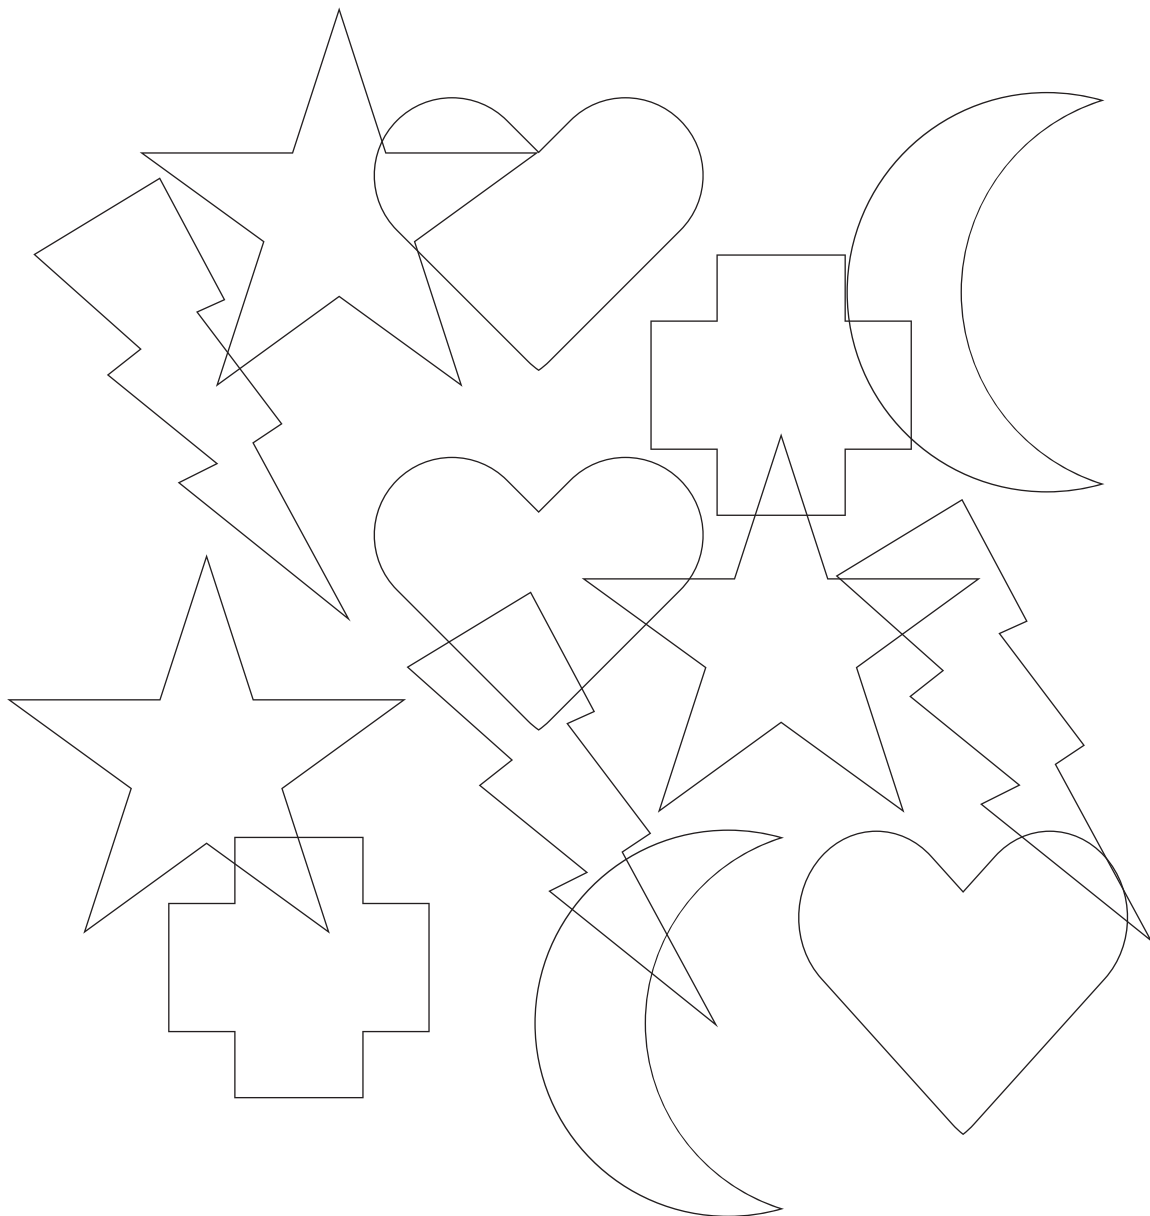

ALAK - HÁTTÉR

Rajzolja körbe az azonos formákat ugyanolyan színnel!

Kör - zöld **Háromszög - piros** **Négyszög - kék**

ALAK - HÁTTÉR

Rajzolja körbe az azonos formákat ugyanolyan színnel!

Csillag - zöld **Villám - piros** **Szív - kék** **Hold - sárga** **Kereszt - barna**

ALAK - HÁTTÉR

Rajzolja körbe az azonos formákat ugyanolyan színnel!

Kör - zöld **Háromszög - piros** **Négyszög - kék**